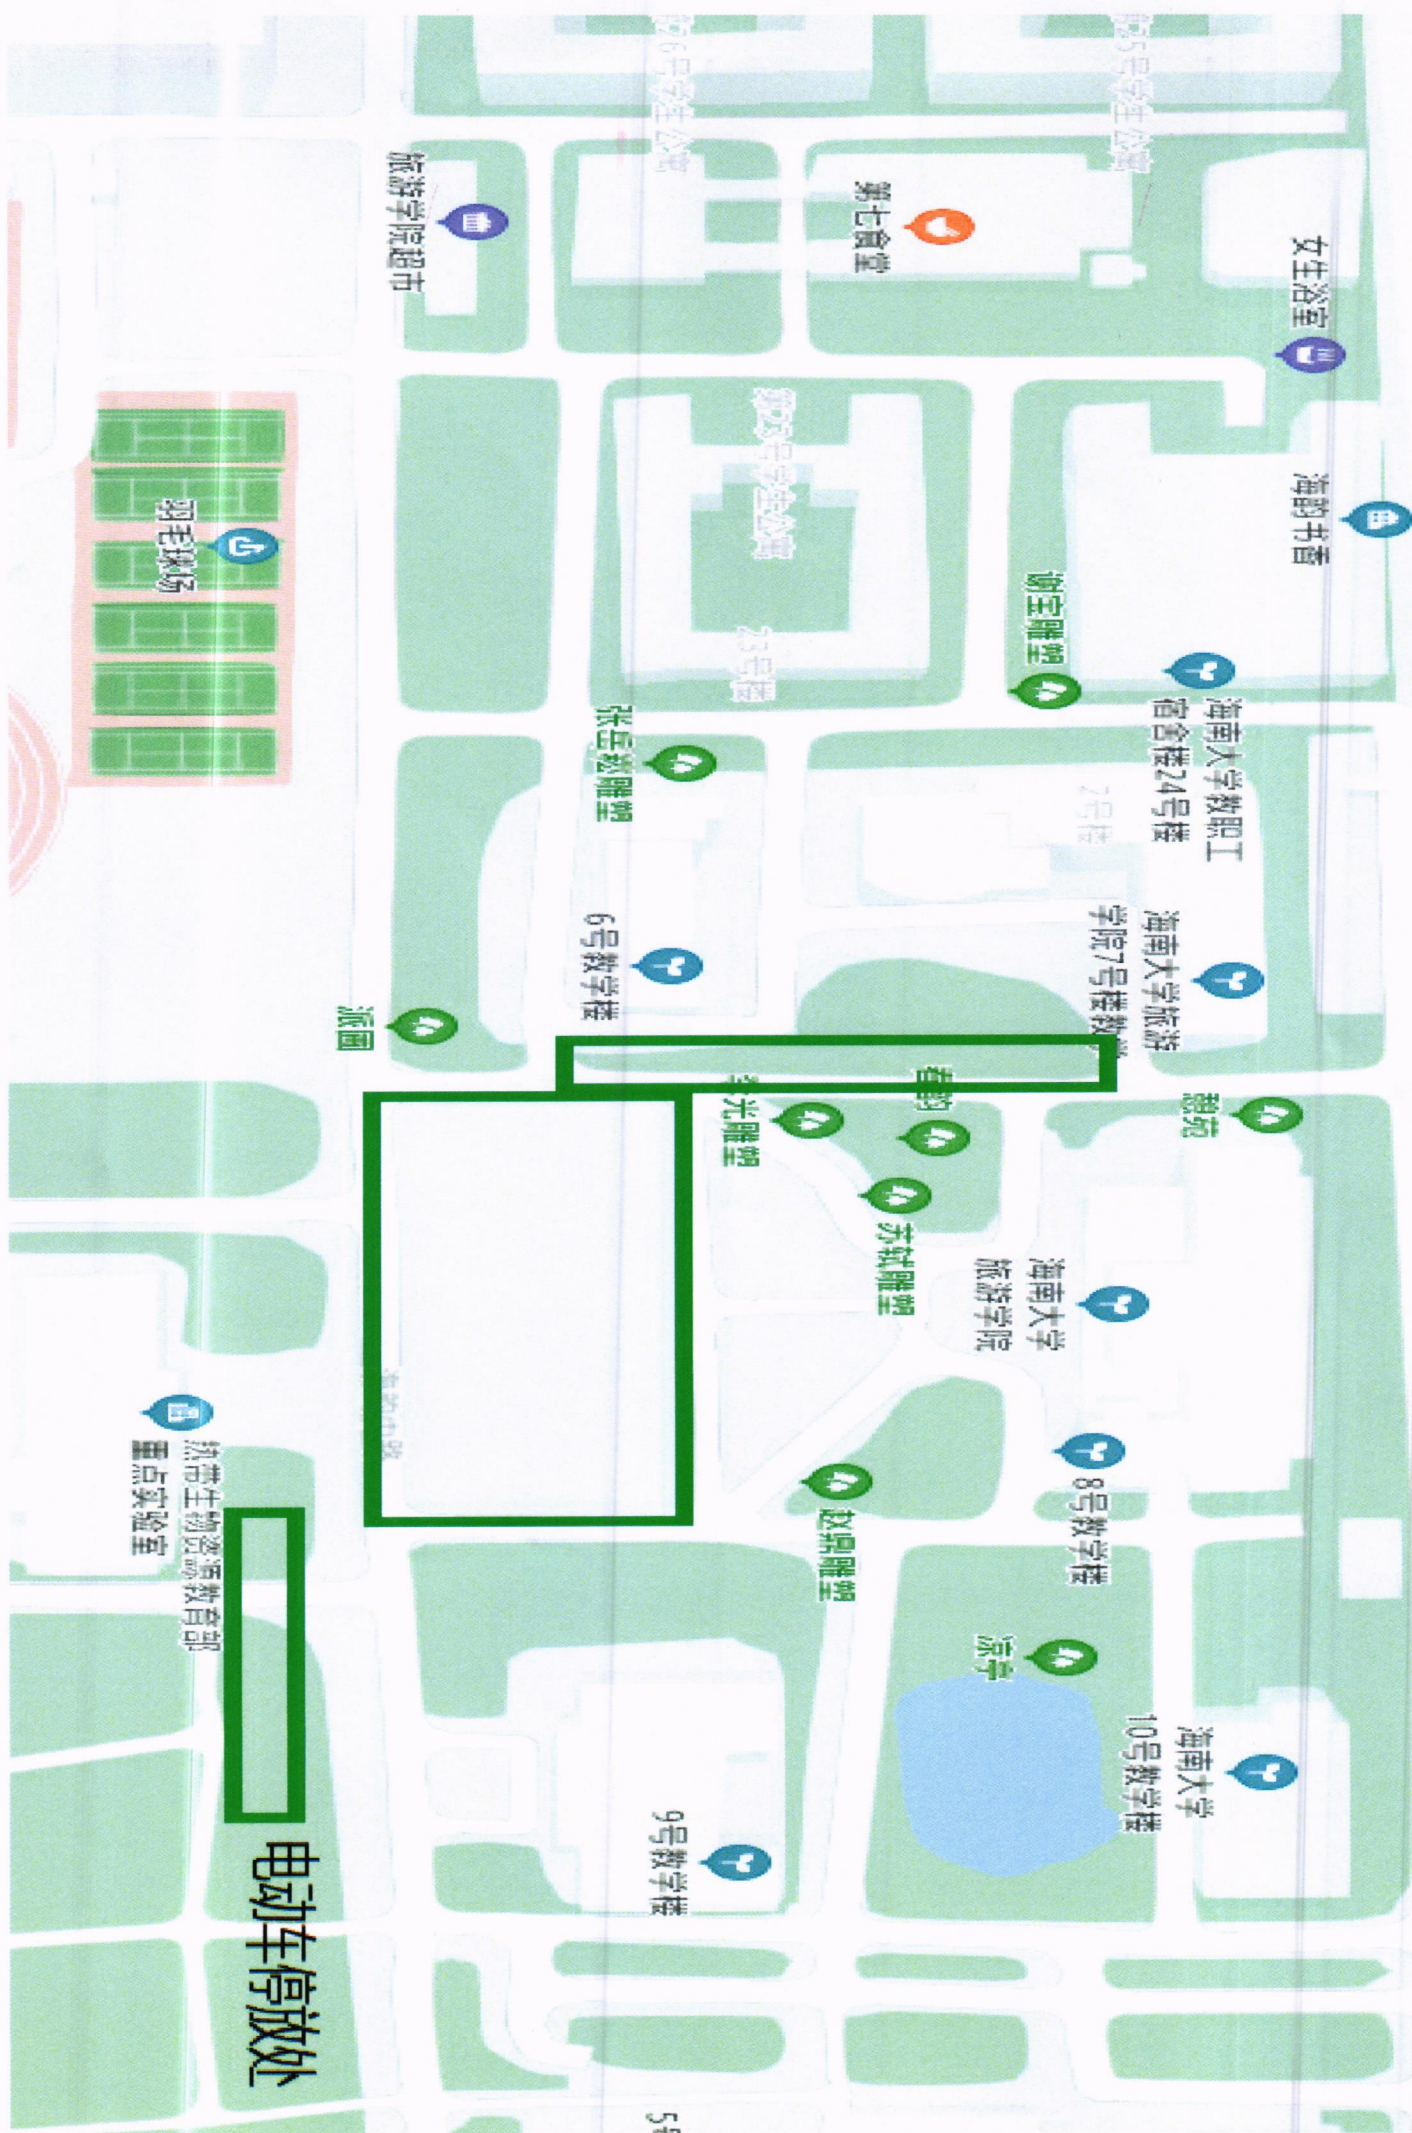

关于暑假期间在学生区等道路及排水改造 施工路段范围内有序停放电动车的通知

各位同学、教职工、食堂等工作人员：

按照海南省教育厅和学校年度投资计划和基建工作安排，海甸校区学生区等道路及排水改造项目目前仍在继续施工，计划于8月对学生区内所有道路进行沥青摊铺及道路标线布设。经现场调查了解，待施工路段内停放大量电动车，对施工工作面造成较大影响。为避免电动车受损，并确保该项目按期完工，请各位同学、教职工、食堂等工作人员们于7月20日（周一）前就近将电动车迁到指定区域妥善停放。

为方便同学们离校，同学们可收拾行李后，将电动车骑行至海大北后停放在北门左侧停车场内。但因北门停车场场地有限，电动车可就近停放在道路周边停车场内或在宿舍楼周边绿化带内。以下停放地点可供参考：

一、1号、2号、7号学生宿舍楼电动车可停放至第二食堂门前空地，范围为第二食堂椰子树环绕线内。

二、8号、9号、10号学生宿舍楼电动车可停放至道路两侧路缘石以上的电动车停车位内。

三、3号、6号学生宿舍楼电动车可停放至宿舍门前绿化带内。

目前未在校的同学们可委托同班或同宿舍同学帮忙迁移停放。因道路施工造成的不便，敬请理解。待上述路段道路改造完工后即可恢复有序停放电动车。

特此通知，请互相转告。

附件：停车地点示意图

李旭

海悦国际
宝宝的烤肉拌饭

海口海南
归宿公寓

小食汇

北门

第七食堂

第26号学生公寓

旅游学院超市

食品学院机械
创新设计中心

展览馆

驾校

电动车停放处